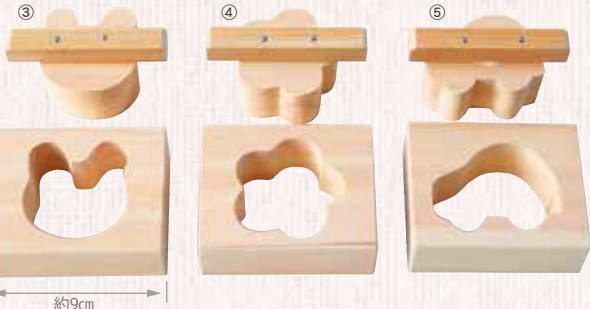

重さ約190g/材質:ひのき

生産国:日本/PP袋入

⑥825141

幕の内6ツ穴 1,280円(税抜)

(本体)約23×5.7×H3.7cm

(円柱部分)約Φ3×H3.5cm(出来上がりサイズ Φ3×H3.5cm)

重さ約125g/材質:ひのき・朴/生産国:日本/PP袋入

キャラ弁に!

②799428

ひのきハート型

2ツ穴

1,900円(税抜)

(本体)約18×9×H3cm(総高3.7cm)

(ハート大きさ)

約ヨコ7.5×タテ6.5×深さ3cm

重さ約150g/材質:ひのき

生産国:日本/PP袋入

ひのき物相型 1,300円(税抜)

③865680 うさぎ ④865697 花 ⑤865727 くるま

(本体)約9×7.5×H3cm/重さ約115g/材質:ひのき/生産国:日本/PP袋入

899784

手作り味噌用熟成桶 約1.5kg用

3,500円(税抜)

外寸:約Φ20×12.5cm/重さ約500g

内寸:約Φ17×9.5cm(内高8.5cm)

容量:約2000ml(味噌で約1.5kg)

しゃもじ:約L16cm

材質:(味噌桶)さわら(しゃもじ)ひのき

生産国:日本/シュリンクパック

我が家の味!

※押し蓋のみもございませ
お問い合わせください。

漬物樽