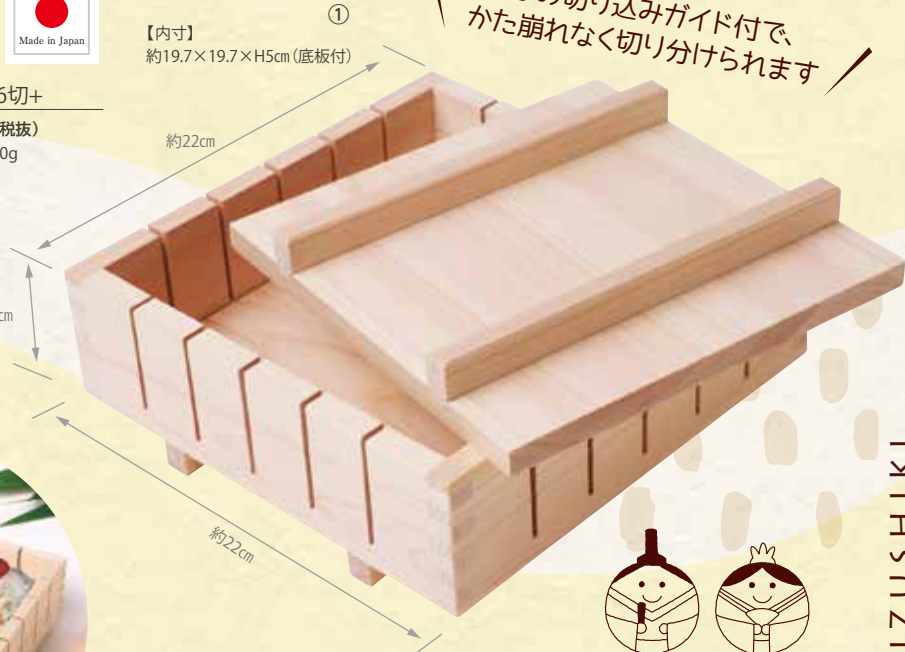

New

①ひのき正方押寿司器 36切+  
787036 11,800円(税抜)  
【外寸】約22×22×H8cm/重さ約750g  
材質:ひのき/無塗装  
生産国:日本/シュリンクパック

庖丁の切り込みガイド付で、  
かた崩れなく切り分けられます

# 押寿司器

森の豊かな香りのヒノキ

OSHIZUSHIKI

華やかで  
きれいな押寿司が  
作れます!

【内寸】  
約21.5×12.5×H5.7cm (底板付)

デコスイーツにも!

New

②ひのき押寿司器 10切+  
787043 10,000円(税抜)  
【外寸】約24×15×H8.5cm/重さ約580g  
材質:ひのき/無塗装/生産国:日本/シュリンクパック

お弁当やパーティーにも  
プロの道具です!

商品内容  
イメージ

ひのき押寿司器  
③792443 16切 10,500円(税抜) 【外寸】約53×6×H6.3cm/重さ約550g  
④792450 10切 7,000円(税抜) 【外寸】約35×6×H6.4cm/重さ約400g  
材質:ひのき・スプルス/無塗装/生産国:日本/シュリンクパック

※塗装がしてある商品はぬるま湯で洗い自然乾燥し臭いを無くしてから使用して下さい。  
※塗装は永久的なものではありません。ご使用状況により塗装の耐久性は異なります。  
※天然素材を使用した製品の為、寸法、色、木目等は若干のばらつきがでる場合がございます。  
※エンタープライズ向けチラシのため、税抜価格表示になっております。