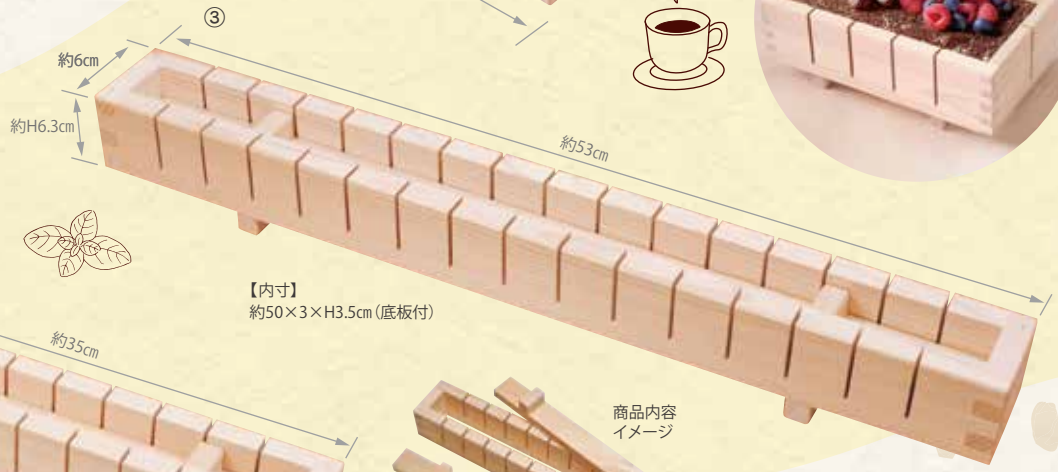

# 押寿司器

森の豊かな香りのヒノキ

OSHIZUSHIKI

華やかで  
きれいな押寿司が  
作れます!

【内寸】  
約21.5×12.5×H5.7cm (底板付)

デコスイーツにも!

New

②ひのき押寿司器 10切+  
787043 10,000円(税抜)  
【外寸】約24×15×H8.5cm/重さ約580g  
材質:ひのき/無塗装/生産国:日本/シュリンクパック

お弁当やパーティーにも  
プロの道具です!

商品内容  
イメージ

ひのき押寿司器  
③792443 16切 10,500円(税抜) 【外寸】約53×6×H6.3cm/重さ約550g  
④792450 10切 7,000円(税抜) 【外寸】約35×6×H6.4cm/重さ約400g  
材質:ひのき・スプルス/無塗装/生産国:日本/シュリンクパック

※塗装がしてある商品はぬるま湯で洗い自然乾燥し臭いを無くしてから使用して下さい。  
※塗装は永久的なものではありません。ご使用状況により塗装の耐久性は異なります。  
※天然素材を使用した製品の為、寸法、色、木目等は若干のばらつきがでる場合がございます。  
※エンタープライズ向けチラシのため、税抜価格表示になっております。