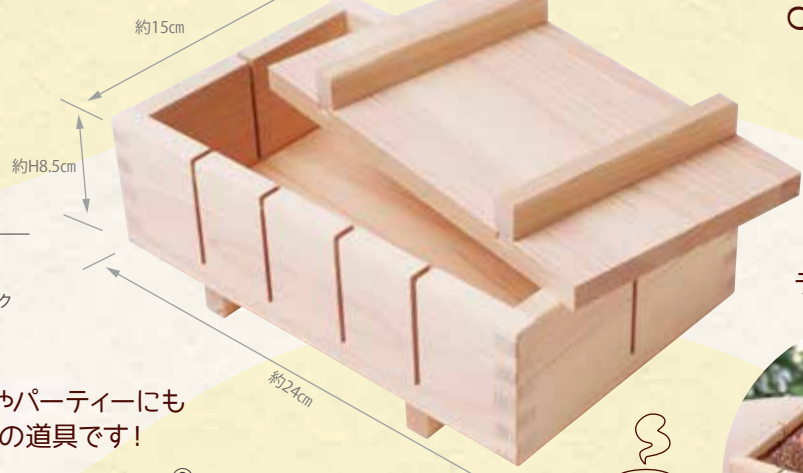

# 押寿司器

森の豊かな香りのヒノキ

OSHIZUSHIKI

華やかで  
きれいな押寿司が  
作れます!

【内寸】  
約21.5×12.5×H5.7cm (底板付)

デコスイーツにも!

New

②ひのき押寿司器 10切+  
787043 10,000円(税抜)  
【外寸】約24×15×H8.5cm/重さ約580g  
材質:ひのき/無塗装/生産国:日本/シュリンクパック

お弁当やパーティーにも  
プロの道具です!

商品内容  
イメージ

ひのき押寿司器  
③792443 16切 10,500円(税抜) 【外寸】約53×6×H6.3cm/重さ約550g  
④792450 10切 7,000円(税抜) 【外寸】約35×6×H6.4cm/重さ約400g  
材質:ひのき・スプルス/無塗装/生産国:日本/シュリンクパック

※塗装がしてある商品はぬるま湯で洗い自然乾燥し臭いを無くしてから使用して下さい。  
※塗装は永久的なものではありません。ご使用状況により塗装の耐久性は異なります。  
※天然素材を使用した製品の為、寸法、色、木目等は若干のばらつきがでる場合がございます。  
※エンタープライズ向けチラシのため、税抜価格表示になっております。