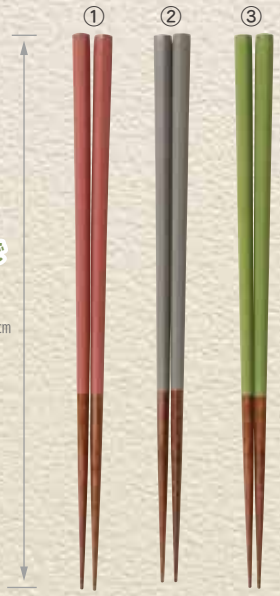

New

ひのきくりぬき弁当箱
786879 5,900円(税抜)
約20×10×H5.5cm(内高4cm)/重さ約160g/容量:約470ml
材質:ひのき/塗装:ウレタン/生産国:ベトナム/PP袋入
※食器洗浄器には対応していません。

chopsticks

食洗機対応
先細り、滑り止め付

丁寧な仕上がりで
品がある色合い

先細八角箸 約L23cm
1,800円(税抜)
①787029 梅重
②787012 薄墨
③787005 萌黄
約L23cm/重さ約11g
材質:天然木
塗:ポリエステルウレタン塗装
生産国:日本/PP袋入
※食器洗浄器対応。

New

麺類に
最適!

短めサイズで
お弁当箱にピッタリ

New

実のなるお箸(小)
380円(税抜)
①784660 みかん
②784646 くり
③784677 もも
④784639 かき
⑤784653 うめ
約L18cm/重さ約11g/材質:天然木
塗:漆+ウレタン/生産国:中国/PP袋入
※食器洗浄器には対応していません。

実のなる木箸

ようび

※塗装がしてある商品はぬるま湯で洗い自然乾燥し臭いを無くしてから使用して下さい。
※塗装は永久的なものではありません。ご使用状況により塗装の耐久性は異なります。
※天然素材を使用した製品の為、寸法、色、木目等は若干のばらつきがごさいます。
※エンタープライズ向けチラシのため、税抜価格表示になっております。