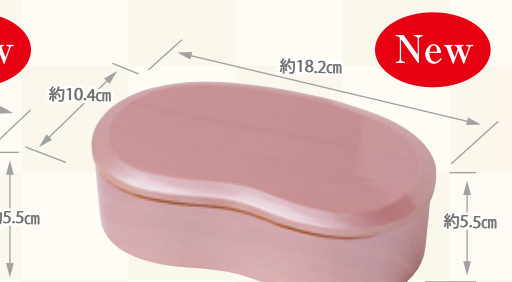

角度によって
色の見え方が
変わります!

modern弁当箱 ラズベリー
785629 7,500円(税抜)
約16×10×H6.2cm (内高4.5cm) / 重さ約110g
容量: 約500ml / 材質: 杉 / 塗装: ウレタン
生産国: 日本 / 仕切なし / 箱入

modern弁当箱 黒と金
785643 7,900円(税抜)
約16×10×H6.2cm (内高4.5cm) / 重さ約110g
容量: 約500ml / 材質: 杉 / 塗装: ウレタン
生産国: 日本 / 仕切なし / 箱入

modern弁当箱 ミルクゴールド
785636 7,900円(税抜)
約16×10×H6.2cm (内高4.5cm) / 重さ約110g
容量: 約500ml / 材質: 杉 / 塗装: ウレタン
生産国: 日本 / 仕切なし / 箱入

祝い事や記念日に 料理の小箱として ワンポイントとして

modern弁当箱 黄金
785599 7,800円(税抜)
約18.2×10.4×H5.5cm (内高3.5cm) / 重さ約205g
容量: 約430ml / 材質: 木製 / 塗装: ウレタン
生産国: (本体加工) 中国・(塗装) 日本
仕切なし / 箱入

modern弁当箱 白銀
785605 7,800円(税抜)
約18.2×10.4×H5.5cm (内高3.5cm) / 重さ約205g
容量: 約430ml / 材質: 木製 / 塗装: ウレタン
生産国: (本体加工) 中国・(塗装) 日本
仕切なし / 箱入

modern弁当箱 ロイヤルピンク
785612 7,800円(税抜)
約18.2×10.4×H5.5cm (内高3.5cm) / 重さ約205g
容量: 約430ml / 材質: 木製 / 塗装: ウレタン
生産国: (本体加工) 中国・(塗装) 日本
仕切なし / 箱入