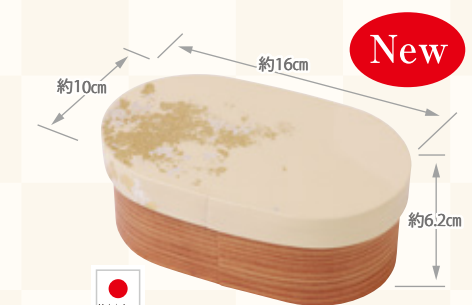

料理の小箱として 客室のウェルカム スイーツ入れとして

洗練された大人の色合い。特殊加工による魅力的な柄が個性を引き立てます。
全面コーティングによりお手入れも簡単になりました。
お弁当のほか、ホテル、旅館の客室でもご使用いただけます。
特にくりぬぎタイプはお料理の小箱として、業務用としてもお使いいただけます。

箱入で売店で
販売もできます

※イメージ

modern弁当箱網代 アプリコット
787678 7,500円(税抜)
約16.3×10×H6cm (内高4.5cm) / 重さ約110g
容量: 約490ml / 材質: 杉 / 塗装: ウレタン
生産国: 日本 / 仕切なし / 箱入

modern弁当箱網代 チョコブラウン
785667 7,500円(税抜)
約16.3×10×H6cm (内高4.5cm) / 重さ約110g
容量: 約490ml / 材質: 杉 / 塗装: ウレタン
生産国: 日本 / 仕切なし / 箱入

modern弁当箱網代 パープルマジック
785650 7,500円(税抜)
約16.3×10×H6cm (内高4.5cm) / 重さ約110g
容量: 約490ml / 材質: 杉 / 塗装: ウレタン
生産国: 日本 / 仕切なし / 箱入

角度によって
色の見え方が
変わります!

modern弁当箱 ラズベリー
785629 7,500円(税抜)
約16×10×H6.2cm (内高4.5cm) / 重さ約110g
容量: 約500ml / 材質: 杉 / 塗装: ウレタン
生産国: 日本 / 仕切なし / 箱入

modern弁当箱 黒と金
785643 7,900円(税抜)
約16×10×H6.2cm (内高4.5cm) / 重さ約110g
容量: 約500ml / 材質: 杉 / 塗装: ウレタン
生産国: 日本 / 仕切なし / 箱入

modern弁当箱 ミルクゴールド
785636 7,900円(税抜)
約16×10×H6.2cm (内高4.5cm) / 重さ約110g
容量: 約500ml / 材質: 杉 / 塗装: ウレタン
生産国: 日本 / 仕切なし / 箱入

祝い事や記念日に 料理の小箱として ワンポイントとして

modern弁当箱 黄金
785599 7,800円(税抜)
約18.2×10.4×H5.5cm (内高3.5cm) / 重さ約205g
容量: 約430ml / 材質: 木製 / 塗装: ウレタン
生産国: (本体加工) 中国・(塗装) 日本
仕切なし / 箱入