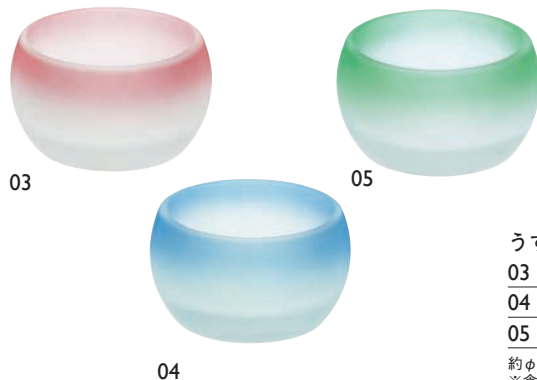

### 硝子ミニ珍味入 反り丸

19 (26856) 若水 420円

22 (26598) 瑠璃(ルリ) 420円

20 (26857) 浅紫 420円

23 (26599) 琥珀(コハク) 420円

21 (26858) 若草 420円

約φ5.5×H4cm ※輸入品(小箱20ヶ入)

### 小付三種リングベース

24 (29000) 1,100円

約11.9×11×H6.4cm

(リング内径 約φ4.5cm)

※ステンレス製

※輸入品は納期がかかる場合や数量をご用意できない場合がございます。小箱単位でのご購入をおすすめします。サイズや色目が若干ばらつく場合がございます。製造工場・手法等の変更により色味に差が生じる場合がございます。

※上記価格は税抜き価格です。

水風船硝子珍珠入  
 01 (27973) 赤 1,150円  
 02 (27974) 青 1,150円  
 約φ6×H5cm  
 ※食洗機不可 ※輸入品(小箱10ヶ入)  
 ※手づくりの為、サイズや形状、模様にはバラツキがございます。

うす霧硝子小鉢  
 03 (27975) ピンク 850円  
 04 (27976) ブルー 850円  
 05 (27977) グリーン 850円  
 約φ6.6×H3.8cm(内高H2.8cm)  
 ※食洗機不可 ※輸入品(小箱10ヶ入)

【ご注意】 柄や塗装が剥がれる恐れがありますので、洗浄の際はスポンジ等柔らかい素材のもので手洗いでご使用ください。

金縁硝子珍珠入  
 06 (27730) ディンプル 450円 約φ6.5×H4.5cm  
 07 (27731) ウォーター 450円 約φ7.2×H4.8cm  
 ※輸入品(小箱10ヶ入)