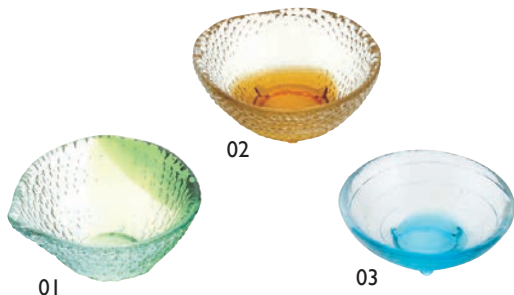

# 硝子の器揃え

色とりどりの  
硝子の器を取り揃えました。

### 硝子ミニ小鉢

01 (26797) 片口(緑) 420円 約9.5×8.2×H4.2cm

02 (26759) 丸(琥珀) 420円 約8.7×8.2×H3.7cm

03 (26758) 渦巻(若水) 420円 約φ8.4×H3.4cm

※輸入品(小箱10ヶ入)