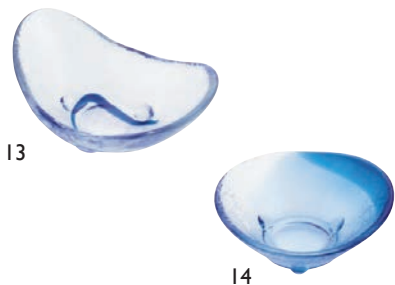

### 硝子ミニ小付 花舞

04 (26862) 若水 420円

05 (26863) 浅紫 420円

06 (26864) 若草 420円

約8.5×8.5×H3.4cm ※輸入品(小箱10ヶ入)

### 硝子ミニ小付 浮舟

07 (26859) 若水 420円

08 (26860) 浅紫 420円

09 (26861) 若草 420円

約11.5×6×H4.5cm ※輸入品(小箱10ヶ入)

### 硝子マルチカップ

10 (26187) 若水 420円

11 (26188) 浅紫 420円

12 (26189) 若草 420円

約φ7.7×H3.2cm ※輸入品(小箱10ヶ入)

### 硝子ミニ小鉢 青

13 (26792) ビーンズ 420円 約10×6.8×H3.7cm

14 (26795) 三角 420円 約8.3×8.4×H3.5cm

※輸入品(小箱10ヶ入)