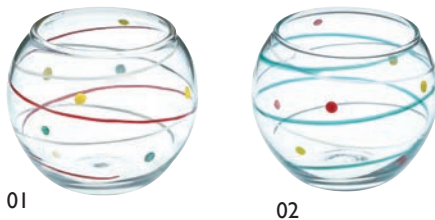

### 小付三種リングベース

24 (29000) 1,100円

約11.9×11×H6.4cm

(リング内径 約φ4.5cm)

※ステンレス製

※輸入品は納期がかかる場合や数量をご用意できない場合がございます。小箱単位でのご購入をおすすめします。サイズや色目が若干ばらつく場合がございます。製造工場・手法等の変更により色味に差が生じる場合がございます。

※上記価格は税抜き価格です。

水風船硝子珍珠入  
 01 (27973) 赤 1,150円  
 02 (27974) 青 1,150円  
 約φ6×H5cm  
 ※食洗機不可 ※輸入品(小箱10ヶ入)  
 ※手づくりの為、サイズや形状、模様にはバラツキがございます。

うす霧硝子小鉢  
 03 (27975) ピンク 850円  
 04 (27976) ブルー 850円  
 05 (27977) グリーン 850円  
 約φ6.6×H3.8cm(内高H2.8cm)  
 ※食洗機不可 ※輸入品(小箱10ヶ入)

【ご注意】 柄や塗装が剥がれる恐れがありますので、洗浄の際はスポンジ等柔らかい素材のもので手洗いでご使用ください。

金縁硝子珍珠入  
 06 (27730) ディンプル 450円 約φ6.5×H4.5cm  
 07 (27731) ウォーター 450円 約φ7.2×H4.8cm  
 ※輸入品(小箱10ヶ入)