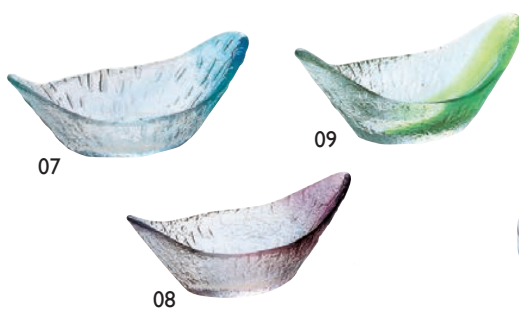

# 硝子の器揃え

色とりどりの  
硝子の器を取り揃えました。

### 硝子ミニ小鉢

01 (26797) 片口(緑) 420円 約9.5×8.2×H4.2cm

02 (26759) 丸(琥珀) 420円 約8.7×8.2×H3.7cm

03 (26758) 渦巻(若水) 420円 約φ8.4×H3.4cm

※輸入品(小箱10ヶ入)

### 硝子ミニ小付 花舞

04 (26862) 若水 420円

05 (26863) 浅紫 420円

06 (26864) 若草 420円

約8.5×8.5×H3.4cm ※輸入品(小箱10ヶ入)

### 硝子ミニ小付 浮舟

07 (26859) 若水 420円

08 (26860) 浅紫 420円

09 (26861) 若草 420円

約11.5×6×H4.5cm ※輸入品(小箱10ヶ入)