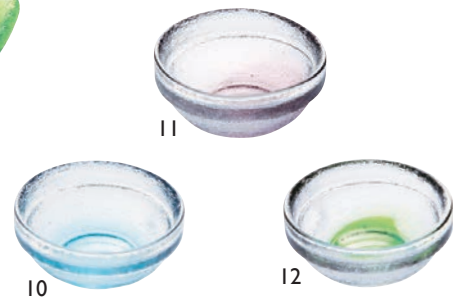

### 硝子ミニ小鉢

01 (26797) 片口(緑) 420円 約9.5×8.2×H4.2cm

02 (26759) 丸(琥珀) 420円 約8.7×8.2×H3.7cm

03 (26758) 渦巻(若水) 420円 約φ8.4×H3.4cm

※輸入品(小箱10ヶ入)

### 硝子ミニ小付 花舞

04 (26862) 若水 420円

05 (26863) 浅紫 420円

06 (26864) 若草 420円

約8.5×8.5×H3.4cm ※輸入品(小箱10ヶ入)

### 硝子ミニ小付 浮舟

07 (26859) 若水 420円

08 (26860) 浅紫 420円

09 (26861) 若草 420円

約11.5×6×H4.5cm ※輸入品(小箱10ヶ入)

### 硝子マルチカップ

10 (26187) 若水 420円

11 (26188) 浅紫 420円

12 (26189) 若草 420円

約φ7.7×H3.2cm ※輸入品(小箱10ヶ入)