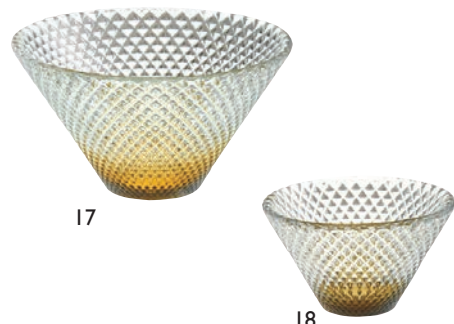

### 硝子マルチカップ

10 (26187) 若水 420円

11 (26188) 浅紫 420円

12 (26189) 若草 420円

約φ7.7×H3.2cm ※輸入品(小箱10ヶ入)

### 硝子ミニ小鉢 青

13 (26792) ビーンズ 420円 約10×6.8×H3.7cm

14 (26795) 三角 420円 約8.3×8.4×H3.5cm

※輸入品(小箱10ヶ入)

### 硝子モダンカップ 若水

15 (27596) 大 620円 約φ11.1×H6.3cm

16 (27594) 小 420円 約φ7.3×H4.1cm

※輸入品(小箱10ヶ入)

### 硝子モダンカップ 琥珀

17 (27590) 大 620円 約φ11.1×H6.3cm

18 (27595) 小 420円 約φ7.3×H4.1cm

※輸入品(小箱10ヶ入)