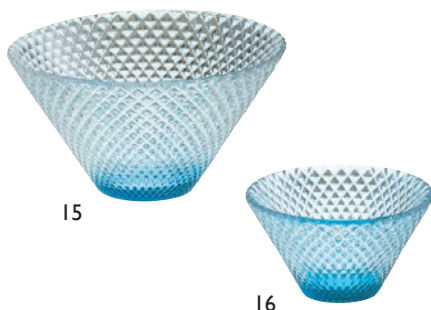

### 硝子ミニ小付 浮舟

07 (26859) 若水 420円

08 (26860) 浅紫 420円

09 (26861) 若草 420円

約11.5×6×H4.5cm ※輸入品(小箱10ヶ入)

### 硝子マルチカップ

10 (26187) 若水 420円

11 (26188) 浅紫 420円

12 (26189) 若草 420円

約φ7.7×H3.2cm ※輸入品(小箱10ヶ入)

### 硝子ミニ小鉢 青

13 (26792) ビーンズ 420円 約10×6.8×H3.7cm

14 (26795) 三角 420円 約8.3×8.4×H3.5cm

※輸入品(小箱10ヶ入)

### 硝子モダンカップ 若水

15 (27596) 大 620円 約φ11.1×H6.3cm

16 (27594) 小 420円 約φ7.3×H4.1cm

※輸入品(小箱10ヶ入)