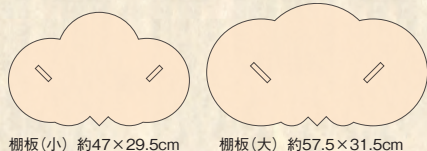

06.小

HP フォレストシェルフ
(幹：ブラウン / 葉：無塗装)

05 (52912) 大 **37,200円**

06 (52916) 小 **31,600円**

08.小

HP フォレストシェルフ
(幹：ブラウン / 葉：グリーン)

07 (52913) 大 **41,600円**

08 (52917) 小 **35,900円**

※材質：ひのき合板（国産材） ※組立式
※塗装付は染色塗装

大 サイズ：約90×90×H80cm
棚高さ約（上）50cm（下）20cm
棚板（小）2枚・（大）2枚付

小 サイズ：約58×58×H50cm
棚高さ約20cm
棚板（小）2枚付

棚板（小）約47×29.5cm

棚板（大）約57.5×31.5cm