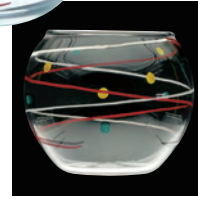

## 水風船硝子珍味入

水風船柄を手描きで絵付けした、手のひらサイズの硝子珍味入です。おもてなしに昔懐かしい趣を添えます。

New

01

02

## 水風船硝子珍味入

01 (27973) 赤 1,150円

02 (27974) 青 1,150円

約φ6×H5cm

※食洗機不可

※輸入品 ※小箱10ヶ入

※手づくりの為、サイズや形状、模様にはバラツキがございます。