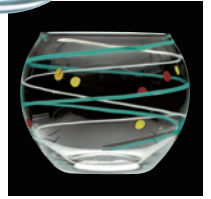

## 水風船硝子珍味入

水風船柄を手描きで絵付けした、手のひらサイズの硝子珍味入です。おもてなしに昔懐かしい趣を添えます。

New

01

02

## 水風船硝子珍味入

01 (27973) 赤 1,150円

02 (27974) 青 1,150円

約φ6×H5cm

※食洗機不可

※輸入品 ※小箱10ヶ入

※手づくりの為、サイズや形状、模様にはバラツキがございます。