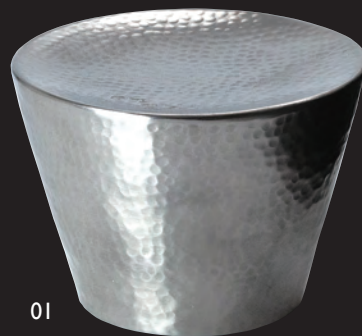

New item

Stainless Stage Vessel

ステンレス槌目・ステージ盛器

“映える”

その為に創られた、特別な器。

目で愉しみ、目で味わう。

食材にスポットをあて、

さながらステージの様に、

主役へ引き立てる。

職人の手によって施された、緻密な槌目模様、

2層タイプの優れた保冷・保温性。

前菜からスイーツまで、特別な一品を演出する器。

エンターテイメントな食卓へようこそ。

01

02

ステンレス槌目 ステージ盛器(マット)

01 (29145) L **3,200円** 約φ11×H8cm

02 (29146) S **2,400円** 約φ9×H7cm

※材質：ステンレス

*盛り付けしやすいよう、天面は少しくぼんでいます。

Double wall

※手づくりの為、サイズにはバラツキがございます。

* 上記価格は税抜き価格です。

* 表示は2024年現在のものです。