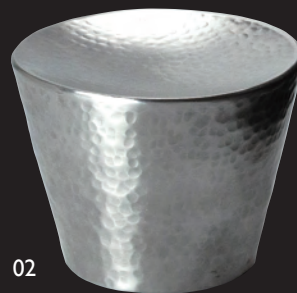

New item

Stainless Stage Vessel

ステンレス槌目・ステージ盛器

“映える”

その為に創られた、特別な器。

目で愉しみ、目で味わう。

食材にスポットをあて、

さながらステージの様に、

主役へ引き立てる。

職人の手によって施された、緻密な槌目模様、

2層タイプの優れた保冷・保温性。

前菜からスイーツまで、特別な一品を演出する器。

エンターテイメントな食卓へようこそ。

01

02

ステンレス槌目 ステージ盛器(マット)

01 (29145) L **3,200円** 約φ11×H8cm

02 (29146) S **2,400円** 約φ9×H7cm

※材質：ステンレス

*盛り付けしやすいよう、天面は少しくぼんでいます。

Double wall

※手づくりの為、サイズにはバラツキがございます。

* 上記価格は税抜き価格です。

* 表示は2024年現在のものです。