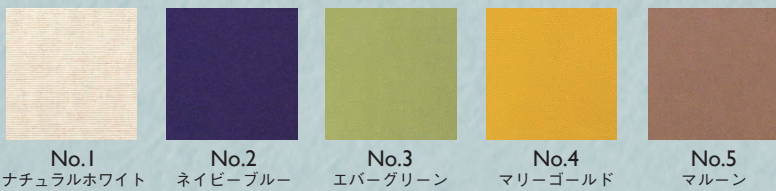

New item

BON MARCHE

ボンマルシェ

可愛くて組立簡単！ ナチュラルな木製ショップ

ひのきのナチュラル感と、ファブリックのカラーの組み合わせでPOPで目を引く木製ショップができました。

柱と天板・布のシンプルなパーツ構成で、簡単に組立られる、販売仕器です。

ファブリックは5色よりお好きなカラーをお選びいただけます。

ボンマルシェ

運賃 屋内

01 (54192) 無塗装 86,000円
約129×100×H186cm

02 (54193) クリアー 99,000円
約129×100×H186cm ※ウレタン塗装

天板：有効内寸約119.5×80cm/高さ約H80cm
ポール：太さ約φ2.5cm
※材質：ビラー・シェードアーム（ひのき）/天板（ひのき合板）
ポール（スチール（クロムメッキ））
シェード・スカート（綿100%（防災・撥水未加工品））
※組立式

ファブリック(布) ※ご注文時にファブリック(布)のカラーをご指定ください。

01. 無塗装
*画像はマリーゴールド

組立時間
約10~15分

必要なのは
ドライバーだけ！

必要工具はドライバーのみ 組立はとっても簡単！

組立の詳細は動画をチェック！

組立動画はこちらから↓

【背面】スカートが目隠しになり、足元にストックを置くことができます。

ご注文の際にカラーをご指定ください。

ファブリック：綿100%（防炎・撥水未加工品）

合わせやすい
究極の
ナチュラルカラー

No.1 ナチュラルホワイト

シックで
深みのある
ネイビーブルー

No.2 ネイビーブルー

爽やかな
グリーン

No.3 エバーグリーン