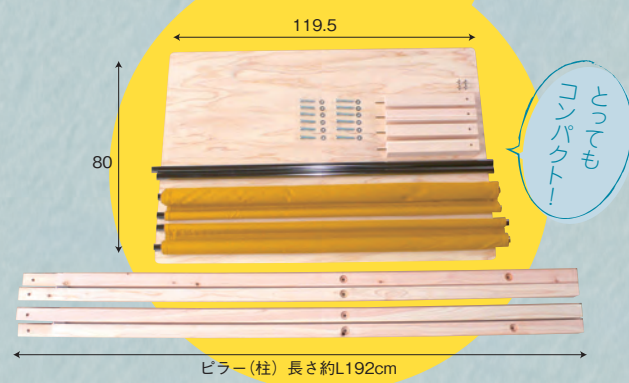

運賃 屋内

01 (54192) 無塗装 86,000円
約129×100×H186cm

02 (54193) クリアー 99,000円
約129×100×H186cm ※ウレタン塗装

天板：有効内寸約119.5×80cm/高さ約H80cm
ポール：太さ約φ2.5cm
※材質：ビラー・シェードアーム（ひのき）/天板（ひのき合板）
ポール（スチール（クロムメッキ））
シェード・スカート（綿100%（防災・撥水未加工品））
※組立式

ファブリック(布) ※ご注文時にファブリック(布)のカラーをご指定ください。

01. 無塗装
*画像はマリーゴールド

組立時間
約10~15分

必要なのは
ドライバーだけ！

必要工具はドライバーのみ 組立はとっても簡単！

組立の詳細は動画をチェック！

組立動画はこちらから↓

【背面】スカートが目隠しになり、足元にストックを置くことができます。