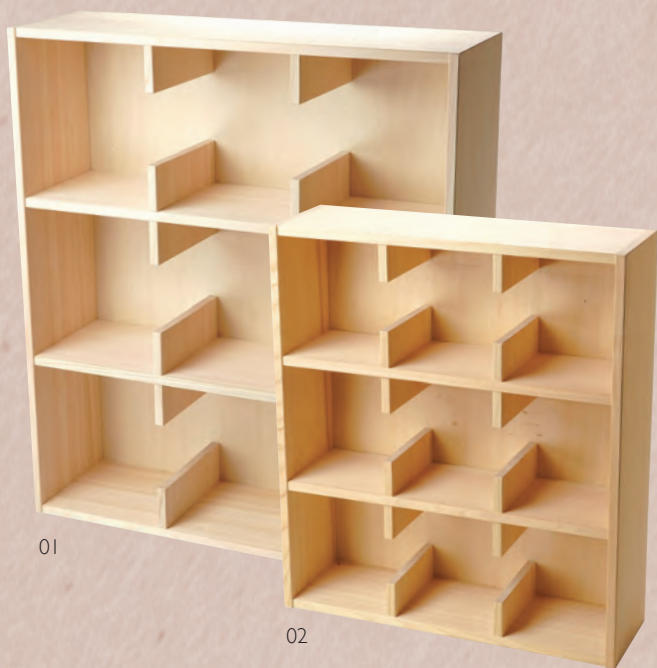

## コレクション BOX

ひのきのやさしい風合いをそのままに生かした  
ナチュラルな展示用ボックスです。

商品ディスプレイや、インテリアとして  
部屋のアクセントになります。

仕切の一部を空けることで、陳列品が取り出しやすく  
少しはみ出るようなものも陳列が可能です。

01

02

03

## コレクション BOX

01 (52904) 大 **63,000円** 約55.8×17×H63.3cm/1 樹寸法:約17×16.45×H19.5cm02 (52905) 中 **32,000円** 約43.8×13×H49.8cm/1 樹寸法:約13×12.45×H15cm03 (52906) 小 **25,000円** 約30.6×9×H35.1cm/1 樹寸法:約9×8.45×H10.5cm