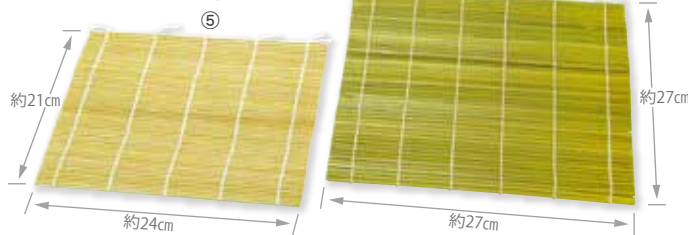

ODEKAKE!!

Enjoy SDGs!!

レジャーを楽しみながらSDGsに取り組める月
天然素材のアイテムをご紹介します。

Forest of cutlery 森のカトラリー

材質:ピーチ
塗装:ウレタン/生産国:中国
※食器洗浄機不可/PP袋入
パッケージなしも承ります

- ①889877 スプーン **400円(税抜)** 約3.2×L18cm/重さ約15g
②889884 フォーク **400円(税抜)** 約2.4×L18cm/重さ約15g
③790760 マルチスプーン **780円(税抜)** 約3.5×L19cm/重さ約15g
材質:ブナ/生産国:ベトナム

初心者でも巻き寿司が上手に作れます。

- 827046
巻き寿司セット **1,400円(税抜)**
(木枠)約26.5×7.5×H5.5cm/重さ約350g/(巻きす)約24×21cm
材質:ひのき・スプレース・竹/生産国:(本体)日本/(巻きす)中国/約350g/箱入
- 恵方巻きに
お弁当に

巻き寿司、干し野菜に

- 巻きすだけ
- ⑤806676 並 **240円(税抜)** 約24×21cm/重さ約50g
⑥806683 太 **340円(税抜)** 約27×27cm/重さ約130g
材質:竹/生産国:中国/PP袋入