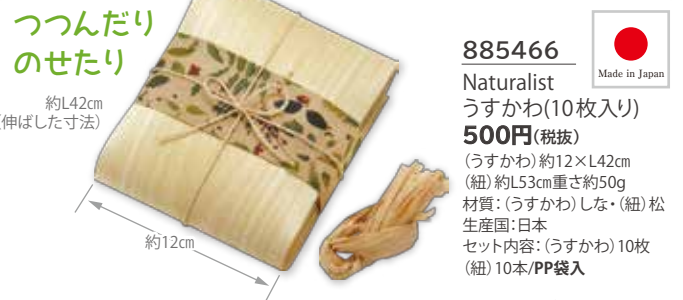

1. 数量限定
2. 杉曲げ皿
- ⑦867387 大 **180円(税抜)** 約19.5×20cm/厚さ約1.7mm/重さ約30g
  ⑧867394 小 **170円(税抜)** 約19.5×15cm/厚さ約1.7mm/重さ約25g
  材質:杉/無塗装(塗装代は別途)/生産国:日本
4. Made in Japan