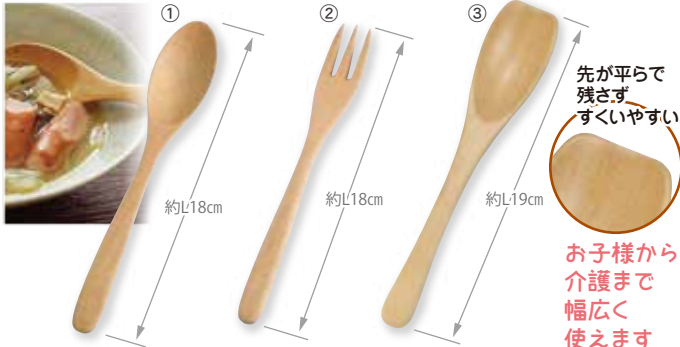

ODEKAKE!!

Enjoy SDGs!!

レジャーを楽しみながらSDGsに取り組める月
天然素材のアイテムをご紹介します。

Forest of cutlery 森のカトラリー

材質:ピーチ
塗装:ウレタン/生産国:中国
※食器洗浄機不可/PP袋入
パッケージなしも承ります

- ①889877 スプーン **400円(税抜)** 約3.2×L18cm/重さ約15g
②889884 フォーク **400円(税抜)** 約2.4×L18cm/重さ約15g
③790760 マルチスプーン **780円(税抜)** 約3.5×L19cm/重さ約15g
材質:ブナ/生産国:ベトナム

初心者でも巻き寿司が上手に作れます。

- 827046
巻き寿司セット **1,400円(税抜)**
(木枠)約26.5×7.5×H5.5cm/重さ約350g/(巻きす)約24×21cm
材質:ひのき・スプレース・竹/生産国:(本体)日本/(巻きす)中国/約350g/箱入
- 恵方巻きに
お弁当に

巻き寿司、干し野菜に

- 巻きすだけ
- ⑤806676 並 **240円(税抜)** 約24×21cm/重さ約50g
⑥806683 太 **340円(税抜)** 約27×27cm/重さ約130g
材質:竹/生産国:中国/PP袋入