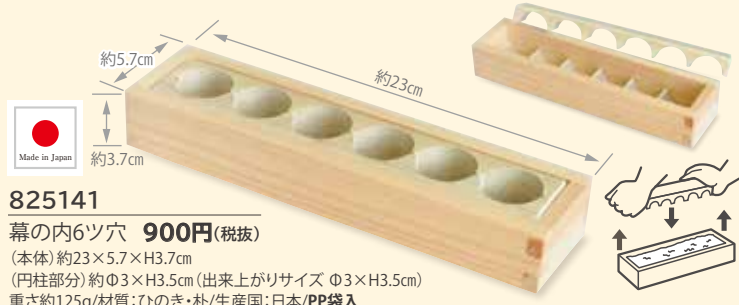

お弁当を持って

おでかけしよう!

キャラ弁で楽しく!

和柄風呂敷ございます。
お気軽にお問い合わせ下さい。

みんなの好きなものを詰め込んで

新生活を新しいお弁当箱で!

日本の弁当箱
893522 小判 4,800円(税抜)
約16×10×H6.2cm(内高4.5cm)/重さ約100g/容量:約500ml
材質:杉/塗装:ウレタン/生産国:日本/仕切なし/PP袋入

日本の弁当箱 網代
893546 小判 5,800円(税抜)
約16.3×10×H6cm(内高4.5cm)/重さ約110g/容量:約490ml
材質:杉/塗装:ウレタン/生産国:日本/仕切なし/PP袋入

794232
わっぱお重 かさねがさね **8,800円(税抜)**
(外寸)約22×16×H16.5cm(身の外寸)約22×16×H16.5cm/重さ約395g
容量:約1100ml(1段あたり)/仕切なし/材質:天然木/塗装:ウレタン
生産国:中国※食器洗浄機不可/ゴムバンド付/PP袋入※ヘッダーなし

キャラ弁にぴったり!

New

865703
ひのき物相型 3ツ型 **2,600円(税抜)**
(本体)約20.3×7.5×H3cm/重さ約260g/材質:ひのき/生産国:日本/PP袋入

お祝いやおもてなしにも

825141
幕の内6ツ穴 **900円(税抜)**
(本体)約23×5.7×H3.7cm
(円柱部分)約Φ3×H3.5cm(出来上がりサイズ Φ3×H3.5cm)
重さ約125g/材質:ひのき・朴/生産国:日本/PP袋入

856787
いろはサンド **2,280円(税抜)**
(内寸)約11.6×10.4×H6.5cm
(外寸)約14.7×13.4×総高9.2cm(底板付)
重さ約450g/材質:ひのき/生産国:日本/PP袋入