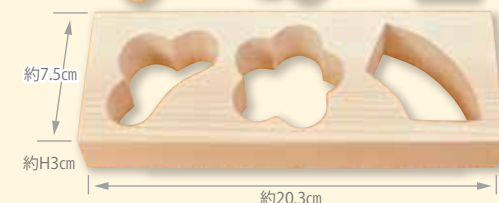

お弁当を持って

おでかけしよう!

キャラ弁で楽しく!

和柄風呂敷ございます。
お気軽にお問い合わせ下さい。

みんなの好きなものを詰め込んで

新生活を新しいお弁当箱で!

日本の弁当箱
893522 小判 4,800円(税抜)
約16×10×H6.2cm(内高4.5cm)/重さ約100g/容量:約500ml
材質:杉/塗装:ウレタン/生産国:日本/仕切なし/PP袋入

日本の弁当箱 網代
893546 小判 5,800円(税抜)
約16.3×10×H6cm(内高4.5cm)/重さ約110g/容量:約490ml
材質:杉/塗装:ウレタン/生産国:日本/仕切なし/PP袋入

794232
わっぱお重 かさねがさね **8,800円(税抜)**
(外寸)約22×16×H16.5cm(身の外寸)約22×16×H16.5cm/重さ約395g
容量:約1100ml(1段あたり)/仕切なし/材質:天然木/塗装:ウレタン
生産国:中国※食器洗浄機不可/ゴムバンド付/PP袋入※ヘッダーなし

キャラ弁にぴったり!

New

865703
ひのき物相型 3ツ型 **2,600円(税抜)**
(本体)約20.3×7.5×H3cm/重さ約260g/材質:ひのき/生産国:日本/PP袋入

お祝いやおもてなしにも

825141
幕の内6ツ穴 **900円(税抜)**
(本体)約23×5.7×H3.7cm
(円柱部分)約Φ3×H3.5cm(出来上がりサイズ Φ3×H3.5cm)
重さ約125g/材質:ひのき・朴/生産国:日本/PP袋入

856787
いろはサンド **2,280円(税抜)**
(内寸)約11.6×10.4×H6.5cm
(外寸)約14.7×13.4×総高9.2cm(底板付)
重さ約450g/材質:ひのき/生産国:日本/PP袋入

ひのき物相型 **1,300円(税抜)**
①**865680** うさぎ ②**865697** 花
③**865727** くるま
(本体)約9×7.5×H3cm/重さ約115g/材質:ひのき
生産国:日本/PP袋入

ハート形もあります!
お気軽にお問い合わせ下さい。

ようび

※塗装がしてある商品はぬるま湯で洗い自然乾燥し臭い無くしてから使用して下さい。
※塗装は永久的なものではありません。ご使用状況により塗装の耐久性は異なります。
※天然素材を使用した製品の為、寸法、色、木目は若干のばらつきがでる場合がございます。
※エンタープライズ向けチラシのため、税抜価格表示になっております。