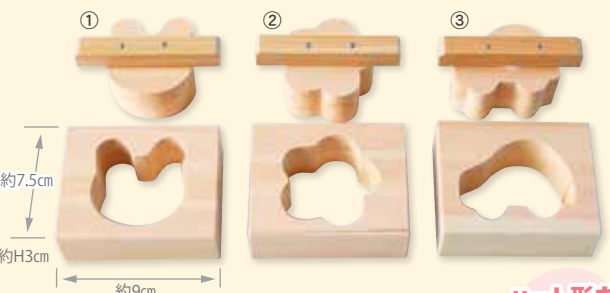

お弁当を持って

おでかけしよう!

キャラ弁で楽しく!

和柄風呂敷ございます。
お気軽にお問い合わせ下さい。

みんなの好きなものを詰め込んで

新生活を新しいお弁当箱で!

日本の弁当箱
893522 小判 4,800円(税抜)
約16×10×H6.2cm(内高4.5cm)/重さ約100g/容量:約500ml
材質:杉/塗装:ウレタン/生産国:日本/仕切なし/PP袋入

日本の弁当箱 網代
893546 小判 5,800円(税抜)
約16.3×10×H6cm(内高4.5cm)/重さ約110g/容量:約490ml
材質:杉/塗装:ウレタン/生産国:日本/仕切なし/PP袋入

794232
わっぱお重 かさねがさね **8,800円(税抜)**
(外寸)約22×16×H16.5cm(身の外寸)約22×16×H16.5cm/重さ約395g
容量:約1100ml(1段あたり)/仕切なし/材質:天然木/塗装:ウレタン
生産国:中国※食器洗浄機不可/ゴムバンド付/PP袋入※ヘッダーなし

キャラ弁にぴったり!

New

865703
ひのき物相型 3ツ型 **2,600円(税抜)**
(本体)約20.3×7.5×H3cm/重さ約260g/材質:ひのき/生産国:日本/PP袋入

お祝いやおもてなしにも

825141
幕の内6ツ穴 **900円(税抜)**
(本体)約23×5.7×H3.7cm
(円柱部分)約Φ3×H3.5cm(出来上がりサイズ Φ3×H3.5cm)
重さ約125g/材質:ひのき・朴/生産国:日本/PP袋入

856787
いろはサンド **2,280円(税抜)**
(内寸)約11.6×10.4×H6.5cm
(外寸)約14.7×13.4×総高9.2cm(底板付)
重さ約450g/材質:ひのき/生産国:日本/PP袋入

ひのき物相型 **1,300円(税抜)**
①**865680** うさぎ ②**865697** 花
③**865727** くるま
(本体)約9×7.5×H3cm/重さ約115g/材質:ひのき
生産国:日本/PP袋入

ハート形もあります!
お気軽にお問い合わせ下さい。

ようび

※塗装がしてある商品はぬるま湯で洗い自然乾燥し臭い無くしてから使用して下さい。
※塗装は永久的なものではありません。ご使用状況により塗装の耐久性は異なります。
※天然素材を使用した製品の為、寸法、色、木目は若干のばらつきがでる場合がございます。
※エンタープライズ向けチラシのため、税抜価格表示になっております。