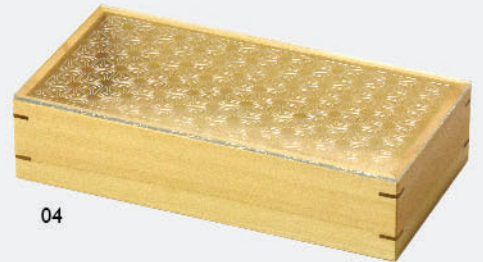

ひのき細密料理箱

ひのき蓋セット

01

ひのき細密料理箱クリアー 蓋付

約20.5×10.4×H5cm
/内寸約19.4×9.4×H4cm

※材質 蓋・身：ひのき

01 (38035) 青海波 7,300円

(38061) 蓋のみ(青海波) 3,400円
約20.5×10.4×t0.5cm

(38047) 身のみ 3,900円
約20.5×10.4×H4.8cm
/内寸約19.4×9.4×H4cm

02

02 (38036) 麻の葉 7,300円

(38062) 蓋のみ(麻の葉) 3,400円
約20.5×10.4×t0.5cm

(38047) 身のみ 3,900円
約20.5×10.4×H4.8cm
/内寸約19.4×9.4×H4cm

03

03 (38037) 七宝 7,300円

(38063) 蓋のみ(七宝) 3,400円
約20.5×10.4×t0.5cm

(38047) 身のみ 3,900円
約20.5×10.4×H4.8cm
/内寸約19.4×9.4×H4cm

ガラス蓋セット

ガラスの蓋全面に麻の葉柄をエッチング加工を施し、料理の気配を彩り演出する料理箱です。

04

細密料理箱エッチング ガラス蓋付(麻の葉)

04 (28050) 8,600円

(28051) ガラス蓋のみ(麻の葉) 4,700円
約20.5×10.4×t0.28cm

※麻の葉柄のみのご用意となります。

(38047) 身のみ 3,900円
約20.5×10.4×H4.8cm
/内寸約19.4×9.4×H4cm

(38047) 身 3,900円
約20.5×10.4×H4.8cm
/内寸約19.4×9.4×H4cm

* 上記価格は税抜き価格です。

* 表示は2022年現在のものです。予告なく、仕様・価格を変更する場合がございます。