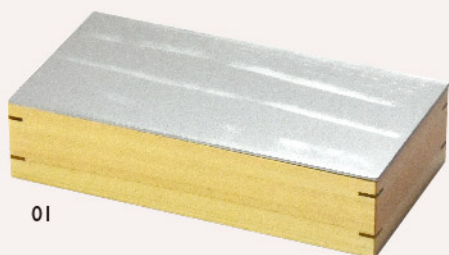

ひのき長角料理箱 (アルミ蓋仕様)

アルマイト処理を施したアルミニウムで蓋を準備しました。染色と木目調の表面処理。ひのきの料理箱(身)との組み合わせが新鮮なイメージです。

ひのき長角料理箱 アルミ蓋付

約20.5×10.4×H5cm
/内寸約19.4×9.4×H4cm

※蓋:アルミニウム(アルマイト加工) / 身:ひのき

01 (28052) シルバー 11,100円

(28053) 蓋のみ(シルバー) 7,200円
約20.5×10.4×t10.3cm

(38047) 身のみ 3,900円
約20.5×10.4×H4.8cm
/内寸約19.4×9.4×H4cm

02 (28054) シャンパンゴールド 11,100円

(28055) 蓋のみ(シャンパンゴールド) 7,200円
約20.5×10.4×t10.3cm

(38047) 身のみ 3,900円
約20.5×10.4×H4.8cm
/内寸約19.4×9.4×H4cm

03 (28056) ピンクゴールド 11,100円

(28057) 蓋のみ(ピンクゴールド) 7,200円
約20.5×10.4×t10.3cm

(38047) 身のみ 3,900円
約20.5×10.4×H4.8cm
/内寸約19.4×9.4×H4cm

01

02

03

アルミ ミニ小鉢

アルマイト処理を施したアルミニウム小鉢。染色とやわらかな曲面形状で、新鮮な演出を提供します。

アルミ ミニ小鉢