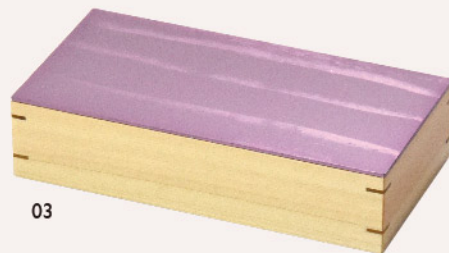

(38047) 身のみ 3,900円
約20.5×10.4×H4.8cm
/内寸約19.4×9.4×H4cm

02 (28054) シャンパンゴールド 11,100円

(28055) 蓋のみ(シャンパンゴールド) 7,200円
約20.5×10.4×t10.3cm

(38047) 身のみ 3,900円
約20.5×10.4×H4.8cm
/内寸約19.4×9.4×H4cm

03 (28056) ピンクゴールド 11,100円

(28057) 蓋のみ(ピンクゴールド) 7,200円
約20.5×10.4×t10.3cm

(38047) 身のみ 3,900円
約20.5×10.4×H4.8cm
/内寸約19.4×9.4×H4cm

01

02

03

アルミ ミニ小鉢

アルマイト処理を施したアルミニウム小鉢。染色とやわらかな曲面形状で、新鮮な演出を提供します。

アルミ ミニ小鉢

04 (23947) シルバー 1,100円

05 (23948) シャンパンゴールド 1,100円

06 (23949) ピンクゴールド 1,100円

約8.5×7×H2.7cm ※アルミニウム(アルマイト加工)

* 上記価格は税抜き価格です。
* 表示は2022年現在のものです。予告なく、仕様・価格を変更する場合がございます。