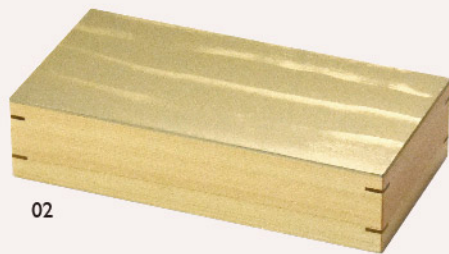

ひのき長角料理箱 (アルミ蓋仕様)

アルマイト処理を施したアルミニウムで蓋を準備しました。染色と木目調の表面処理。ひのきの料理箱(身)との組み合わせが新鮮なイメージです。

ひのき長角料理箱 アルミ蓋付

約20.5×10.4×H5cm
/内寸約19.4×9.4×H4cm

※蓋:アルミニウム(アルマイト加工) / 身:ひのき

01 (28052) シルバー 11,100円

(28053) 蓋のみ(シルバー) 7,200円
約20.5×10.4×t10.3cm

(38047) 身のみ 3,900円
約20.5×10.4×H4.8cm
/内寸約19.4×9.4×H4cm

02 (28054) シャンパンゴールド 11,100円

(28055) 蓋のみ(シャンパンゴールド) 7,200円
約20.5×10.4×t10.3cm

(38047) 身のみ 3,900円
約20.5×10.4×H4.8cm
/内寸約19.4×9.4×H4cm

03 (28056) ピンクゴールド 11,100円

(28057) 蓋のみ(ピンクゴールド) 7,200円
約20.5×10.4×t10.3cm

(38047) 身のみ 3,900円
約20.5×10.4×H4.8cm
/内寸約19.4×9.4×H4cm

01

02

03

アルミ ミニ小鉢

アルマイト処理を施したアルミニウム小鉢。染色とやわらかな曲面形状で、新鮮な演出を提供します。

アルミ ミニ小鉢

04 (23947) シルバー 1,100円

05 (23948) シャンパンゴールド 1,100円

06 (23949) ピンクゴールド 1,100円

約8.5×7×H2.7cm ※アルミニウム(アルマイト加工)

* 上記価格は税抜き価格です。
* 表示は2022年現在のものです。予告なく、仕様・価格を変更する場合がございます。