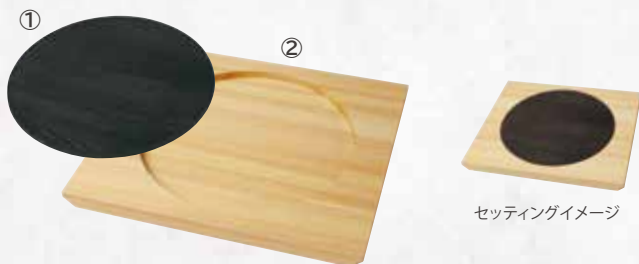

お料理に自然の風情を添える

陶器・黒杉プレート

当社独自の製法で、従来の陶器には無いリアルな木目を再現しました。

黒く艶のある陶器の木目は、和・洋のお料理からデザートまで、幅広くお使いいただけます。

さらに専用の木台を組み合わせることで、質感の違いを楽しめる趣のある器に。

木台もシングルで使用することができ、陶器と揃えていただくことで様々な表現が可能になります。

人工では作り出すことのできない、美しい天然の木目のデザインがお料理の可能性を広げます。

用美百撰
YOUBI HYAKUSEN

①28060

陶器・黒杉プレート(丸) **2,000円(税抜)**
約Φ17.8×H0.9cm

②28061

陶器・黒杉プレート(丸)用木台 **4,500円(税抜)**
約24×21×H1.5cm

③28062

陶器・黒杉プレート(長角) **1,900円(税抜)**
約26.8×9×H0.9cm

④28063

陶器・黒杉プレート(長角)用木台 **3,100円(税抜)**
約30×11×H1.5cm

⑤28064

陶器・黒杉プレート(長角ミニ) **1,400円(税抜)**
約18×10×H0.9cm

⑥28065

陶器・黒杉プレート(長角ミニ)用木台 **2,800円(税抜)**
約25×12×H1.5cm

※塗装がしてある商品はぬるま湯で洗い自然乾燥し臭いを無くしてから使用して下さい。
※塗装は永久的なものではありません。ご使用状況により塗装の耐久性は異なります。
※天然素材を使用した製品の為、色・木目等は若干のばらつきがでる場合がございます。
※陶器の木目はロットにより異なります。
※上記価格は税抜き価格です。
※表示は2023年1月現在のものです。予告なく、仕様・価格を変更する場合がございます。