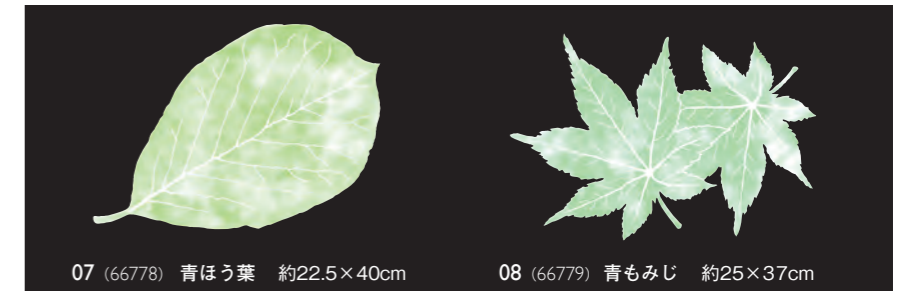

### 尺3 花彩

雲電和紙 | 懐石まっと

- サイズ: 約26.4×39cm
- 100枚入 **3,400円** (1枚当り34円)
- ◆無蛍光雲電和紙を使用しております。

03 (66430) 青もみじ(4月~8月)

04 (66433) 朝顔(7月~8月)

### 尺3 幽玄の華

抗菌 無蛍光紙 | 四季彩まっと

- サイズ: 約26×38.5cm
- 50枚入 **2,300円** (1枚当り46円)
- ◆無蛍光紙を抗菌加工しております。

05 (66768) 青もみじ(4月~8月)

06 (66769) 朝顔(7月~8月)

### 尺3 この葉型抜き

無蛍光紙 | 四季彩まっと

- 50枚入 **2,750円** (1枚当り55円)
- ◆無蛍光紙を使用しております。

四季を感じる型抜きのテーブルマットです。折敷に合わせて幅広くご使用いただけます。

07 (66778) 青ほう葉 約22.5×40cm

08 (66779) 青もみじ 約25×37cm