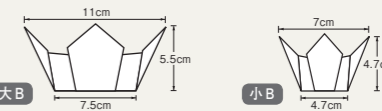

### OP市松珍味入

両面PETプレス加工

両面ラミネートで安心してお料理を盛り付けられる、  
涼し気な色合いのOP珍味入です。

PET(ポリエチレンテレフタレート)  
和紙

両面

OP市松珍味入<大B> (100枚入) **5,600円**(1枚当り56円)

14 (66664) 藤色 15 (66667) 若草色 16 (66665) 水色  
約11×11×H5.5cm ※100枚入です。

【ご注意】 14~19は紙編ではありません。絶対に火にかけたり近づけたりしないようにしてご使用ください。