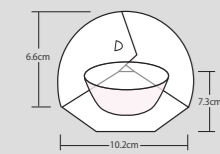

※出荷時の状態
(約14×12.5cm)

4寸 この葉敷紙

抗菌和紙

- ●サイズ 約12×12cm
- ●100枚入 **1,150円**(1枚当り11.5円)
- ◆無蛍光抗菌和紙を使用しています。

(抗菌力試験常用対数値)

試験	接触直後	18時間培養後	抗菌活性値
大腸菌	4.66	1.30	6.4
黄色ブドウ球菌	-∞	-∞	>7.2

■抗菌加工製品の抗菌効果は、「JIS Z 2801」において
抗菌活性値が2.0以上とすると定められています。

抗菌