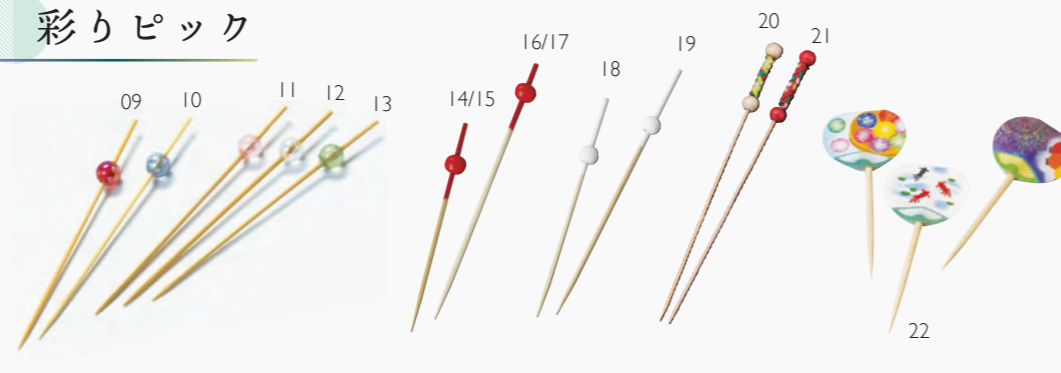

### ミニ耐油天紙

- サイズ 約9.8×9.8cm
- 100枚入 **880円** (1枚当り8.8円)

小さなスペースに便利に使えるミニサイズの耐油天紙です。

07 (66354) 青もみじ(4月~8月) 08 (66358) 紫陽花(6月~7月)

## 彩りピック

ビーズ串 9cm (50本入) 約L9cm	約L9cm
09 (21600) 赤	<b>1,400円</b> (1本当り28円)
10 (21601) 青	<b>1,400円</b> (1本当り28円)
11 (21602) 桃	<b>1,400円</b> (1本当り28円)
12 (21603) クリア	<b>1,400円</b> (1本当り28円)
13 (21604) 緑	<b>1,400円</b> (1本当り28円)