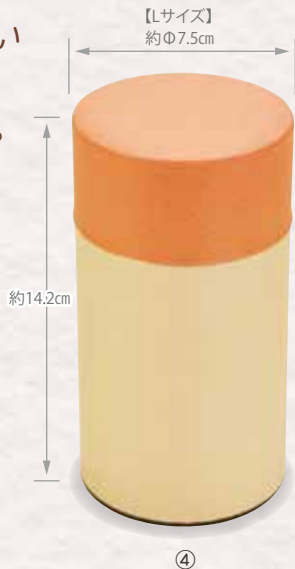

Made in Japan

イメージ

パレットポット

様々な物の保管や、
各色並べてかわいらしい
インテリアとしても
お楽しみいただけます。

New

パレットポット (L) **850円**(税抜)

- ①797042 だいたい L
- ②797059 みどり L
- ③797066 きい L
- ④797073 もも L
- ⑤797080 あお L
- ⑥797097 あか L

約Φ7.5×H14.2cm(内高13cm)/重さ約100g
材質:(表面)紙、(本体・蓋・中蓋)ブリキ
生産国:日本/茶葉約200g入りです。
※ロゴシール付 PP袋入

New

パレットポット (S) **750円**(税抜)

- ⑦797103 だいたい S
- ⑧797110 みどり S
- ⑨797127 きい S
- ⑩797141 もも S
- ⑪797158 あお S
- ⑫797165 あか S

約Φ7.5×H8cm(内高6.5cm)/重さ約70g
材質:(表面)紙、(本体・蓋・中蓋)ブリキ
生産国:日本/茶葉約100g入りです。
※ロゴシール付 PP袋入