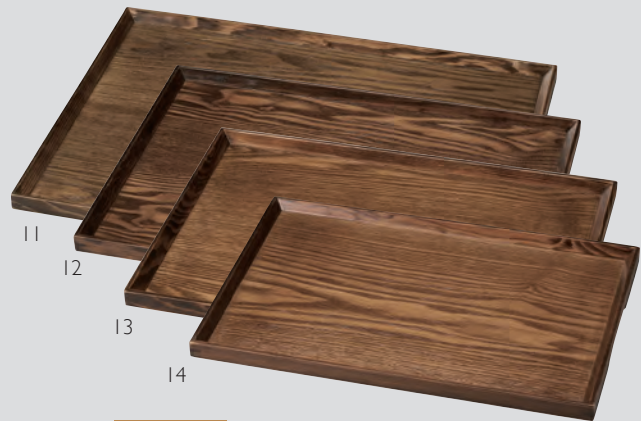

ノンスリップ加工
木製ノンスリップマルチトレイ（長角）ブラウン **積重**

11 (15572)	特大	3,200円	約45×33×H2cm/内寸約42×30×H1cm
12 (15573)	大	2,900円	約42×30×H2cm/内寸約39×27×H1cm
13 (15574)	中	2,700円	約39×27×H2cm/内寸約36×24×H1cm
14 (15575)	小	2,400円	約36×24×H2cm/内寸約33×21×H1cm

器が滑りにくい
ノンスリップ加工付