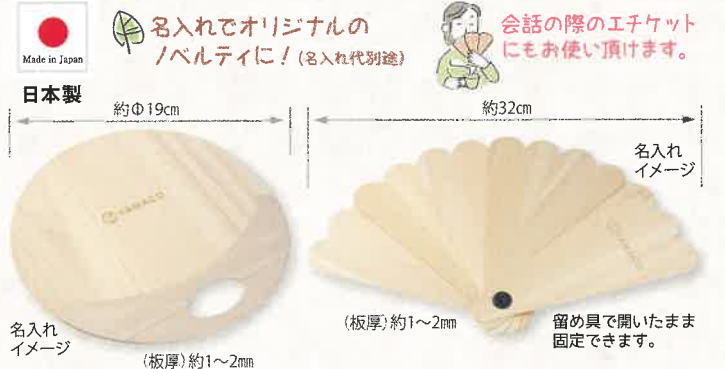

800971
ひのきうちわ **780円(税抜)**
約Φ19cm/(板厚)約1~2mm/材質:ひのき
重さ約33g/塗装:無塗装/生産国:日本
PP袋入

800964
ひのき 扇子(6枚板) **1,100円(税抜)**
(開いた時)約L19cm×最大幅32cm
(閉じた時)約L19cm×幅9.5cm重さ約20g/(板厚)約1~2mm
材質:ひのき/塗装:無塗装/生産国:日本/PP袋入