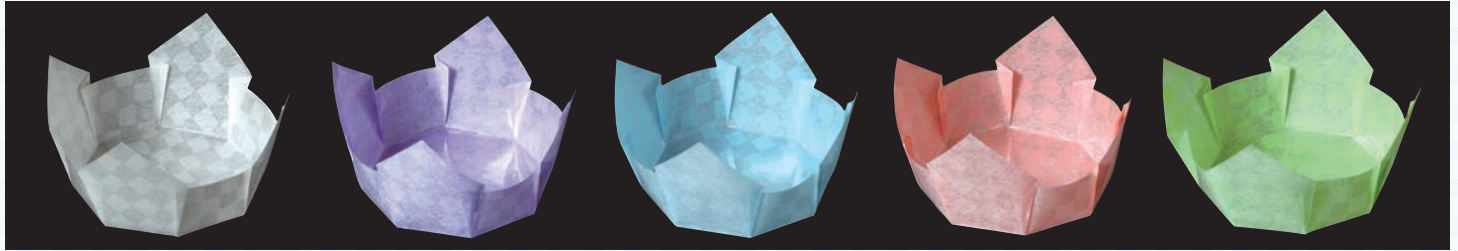

## ラミネート加工

そのままお料理を盛り付けて華やぎを演出

両面PET 貼合せ プレス加工

### OP市松珍味入〈大B〉

■サイズ 約11×11×H5.5cm

■100枚入

◆1ケース 800枚(100枚×8)

両面

※100枚入です。

(66663) 白色(大B)  
5,600円(1枚当り56円)

(66664) 藤色(大B)  
5,600円(1枚当り56円)

(66665) 水色(大B)  
5,600円(1枚当り56円)

(66666) 紅梅色(大B)  
5,600円(1枚当り56円)

(66667) 若草色(大B)  
5,600円(1枚当り56円)

両面PET 貼合せ プレス加工