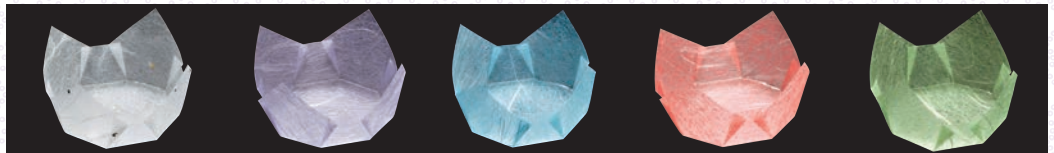

両面PET 貼合せ プレス加工

両面OP珍珠入〈ミニ〉

- サイズ 約6×6×H3.5cm
- 200枚入
- 1ケース 1,600枚 (200枚×8)

(66386) 白雲竜(ミニ)
4,200円 (1枚当り21円)

(66387) 藤雲竜(ミニ)
4,200円 (1枚当り21円)

(66388) 水雲竜(ミニ)
4,200円 (1枚当り21円)

(66389) 紅梅雲竜(ミニ)
4,200円 (1枚当り21円)

(66390) 若草雲竜(ミニ)
4,200円 (1枚当り21円)