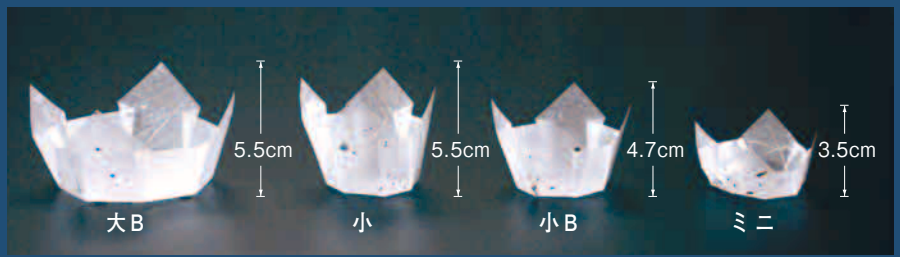

両面OP珍珠入

両面ラミネート加工

そのままお料理を盛り付けて華やぎを演出

両面 PET (ポリエチレンテレフタレート)
雲竜和紙 (又はPET)
PET (ポリエチレンテレフタレート)