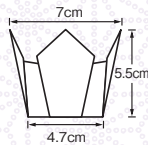

#### 両面OP珍珠入〈大B〉

6.5 寸お節重・  
四ツ仕切に最適

- サイズ 約11×11×H5.5cm
- 100枚入
- ◆ 1ケース 800枚 (100枚×8)

※100枚入です。

(66656) 白雲竜(大B)  
5,600円 (1枚当り56円)

(66657) 紅梅雲竜(大B)  
5,600円 (1枚当り56円)

#### 両面OP珍珠入〈小〉

- サイズ 約7×7×H5.5cm
- 200枚入
- ◆ 1ケース 1,600枚 (200枚×8)

(66392) 白雲竜(小)  
6,500円 (1枚当り32.5円)

(66393) 藤雲竜(小)  
6,500円 (1枚当り32.5円)

(66394) 水雲竜(小)  
6,500円 (1枚当り32.5円)

(66395) 紅梅雲竜(小)  
6,500円 (1枚当り32.5円)