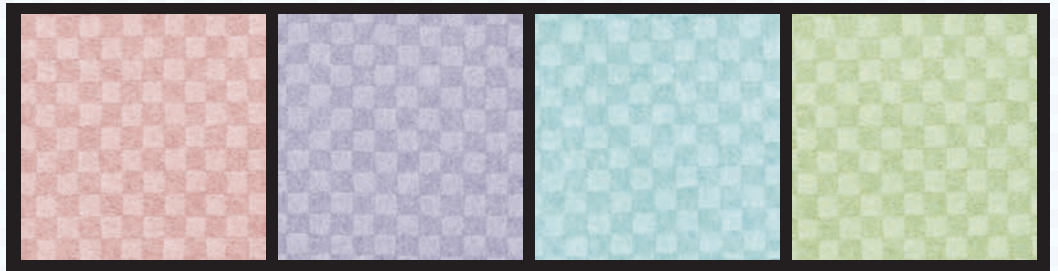

### OP市松懐敷〈カラー〉

■100枚入

抗菌

●市松和紙に印刷を施し透明のPP・PEフィルムと貼り合わせています。

(ロットにより多少色味が異なります。)

●両面直接お料理を盛りつけてご使用いただけます。

(抗菌効果は表(光沢)面のみ)

両面