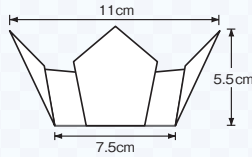

## ラミネート加工

そのままお料理を盛り付けて華やぎを演出

両面PET 貼合せ プレス加工

### OP市松珍味入〈大B〉

■サイズ 約11×11×H5.5cm

■100枚入

◆1ケース 800枚(100枚×8)

両面

※100枚入です。

(66663) 白色(大B)  
5,600円(1枚当り56円)

(66664) 藤色(大B)  
5,600円(1枚当り56円)