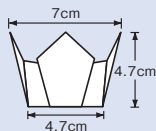

#### 両面OP珍珠入〈小〉

- サイズ 約7×7×H5.5cm
- 200枚入
- ◆ 1ケース 1,600枚 (200枚×8)

(66392) 白雲竜(小)  
6,500円 (1枚当り32.5円)

(66393) 藤雲竜(小)  
6,500円 (1枚当り32.5円)

(66394) 水雲竜(小)  
6,500円 (1枚当り32.5円)

(66395) 紅梅雲竜(小)  
6,500円 (1枚当り32.5円)

#### 両面OP珍珠入〈小B〉

- サイズ 約7×7×H4.7cm
- 200枚入
- ◆ 1ケース 1,600枚 (200枚×8)

お節重に高さがぴったり。【小】の低いタイプ

(66646) 白雲竜(小B)  
4,800円 (1枚当り24円)

(66647) 紅梅雲竜(小B)  
4,800円 (1枚当り24円)

(66648) 双金(小B)  
5,200円 (1枚当り26円)