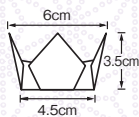

両面PET 貼合せ プレス加工

両面OP珍珠入〈ミニ〉

- サイズ 約6×6×H3.5cm
- 200枚入
- 1ケース 1,600枚 (200枚×8)

(66386) 白雲竜(ミニ)
4,200円 (1枚当り21円)

(66387) 藤雲竜(ミニ)
4,200円 (1枚当り21円)

(66388) 水雲竜(ミニ)
4,200円 (1枚当り21円)

(66389) 紅梅雲竜(ミニ)
4,200円 (1枚当り21円)

(66390) 若草雲竜(ミニ)
4,200円 (1枚当り21円)