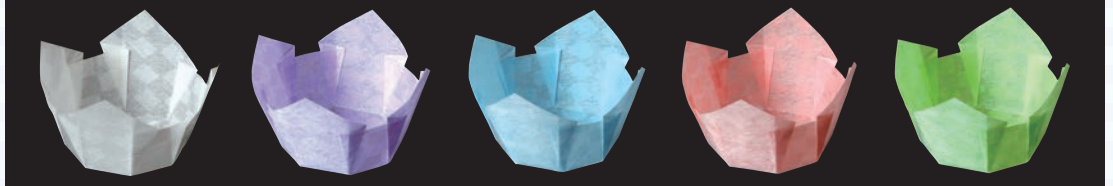

OP市松珍味入〈小B〉

■サイズ 約7×7×H4.7cm

■200枚入

◆1ケース 1,600枚(200枚×8)

両面

(66658) 白色(小B)
4,800円(1枚当り24円)

(66659) 藤色(小B)
4,800円(1枚当り24円)

(66660) 水色(小B)
4,800円(1枚当り24円)

(66661) 紅梅色(小B)
4,800円(1枚当り24円)

(66662) 若草色(小B)
4,800円(1枚当り24円)

ご使用上の注意 紙鍋ではありません。絶対に火にかけたり近づけたりしないようにしてご使用ください。

抗菌 PPラミネート加工

OP市松懐敷〈白〉

■100枚入

抗菌

●市松和紙を透明のPPフィルムと貼り合わせています。

●OPフィルム面(光沢のある面)に直接お料理を盛りつけてご使用いただけます。

(裏面に直接盛りつけることはできません。)

片面