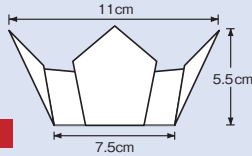

## 両面ラミネート加工

そのままお料理を盛り付けて華やぎを演出

両面 PET (ポリエチレンテレフタレート)  
雲竜和紙 (又はPET)  
PET (ポリエチレンテレフタレート)

#### 両面OP珍珠入〈大B〉

6.5 寸お節重・  
四ツ仕切に最適

- サイズ 約11×11×H5.5cm
- 100枚入
- ◆ 1ケース 800枚 (100枚×8)

※100枚入です。

(66656) 白雲竜(大B)  
5,600円 (1枚当り56円)

(66657) 紅梅雲竜(大B)  
5,600円 (1枚当り56円)