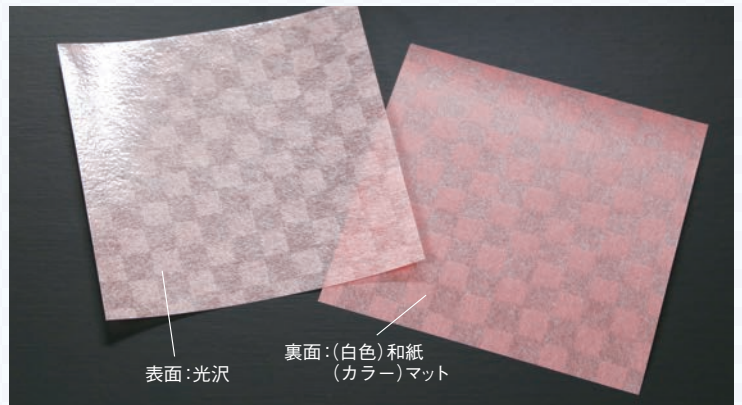

表面:光沢

裏面:(白色)和紙
(カラー)マット

抗菌 (PP/PE)ラミネート加工

OP市松懐敷〈カラー〉

■100枚入

抗菌

●市松和紙に印刷を施し透明のPP・PEフィルムと貼り合わせています。

(ロットにより多少色味が異なります。)

●両面直接お料理を盛りつけてご使用いただけます。

(抗菌効果は表(光沢)面のみ)

両面