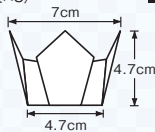

### OP市松珍味入〈小B〉

■サイズ 約7×7×H4.7cm

■200枚入

◆1ケース 1,600枚(200枚×8)

両面

(66658) 白色(小B)  
4,800円(1枚当り24円)

(66659) 藤色(小B)  
4,800円(1枚当り24円)

(66660) 水色(小B)  
4,800円(1枚当り24円)