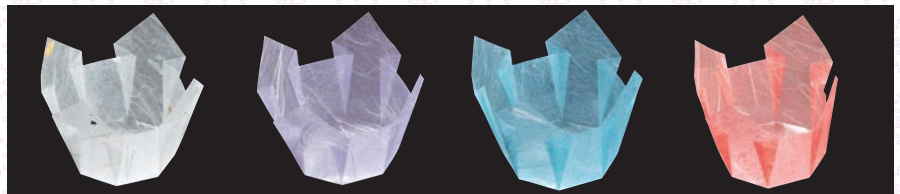

両面PET 貼合せ プレス加工

両面OP珍珠入〈小〉

- サイズ 約7×7×H5.5cm
- 200枚入
- 1ケース 1,600枚 (200枚×8)

(66392) 白雲竜(小)
6,500円 (1枚当り32.5円)

(66393) 藤雲竜(小)
6,500円 (1枚当り32.5円)

(66394) 水雲竜(小)
6,500円 (1枚当り32.5円)

(66395) 紅梅雲竜(小)
6,500円 (1枚当り32.5円)