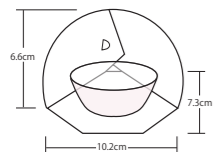

四季の珍味屏風

無蛍光紙

- ●サイズ 約10.2×7.3×H6.6cm
- ●100枚入 **1,450円** (1枚当り14.5円)
- ◆無蛍光紙を使用しております。
- ・無蛍光紙にエンボス風の印刷を施しております。

※出荷時の状態 (約14×12.5cm)