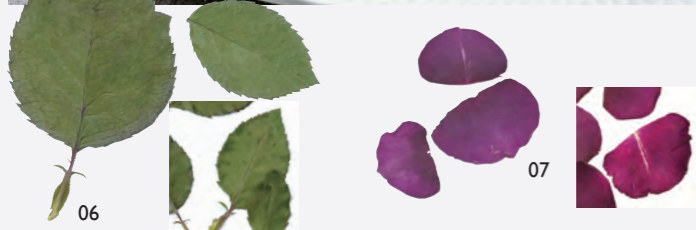

01 (66850) 金茶色

※上記商品の出荷状態です。(約18.2×18cm)

夏を彩る敷紙揃え

四季の移ろいを感じさせ、お料理を華やかに演出する敷紙です。

◆他の季節の柄もご用意しております。

尺3 七宝雲竜

雲竜和紙 | 懐石まっと

- サイズ:約26×38.5cm
- ◆無蛍光雲竜和紙を使用しております。

01 (66834) 藤色 **3,700円** (1枚当り37円)

02 (66833) 若草色 **3,700円** (1枚当り37円)

03 (66832) 桃色 **3,700円** (1枚当り37円)

04 (66831) 生成 **3,500円** (1枚当り35円)

天然素材の演出小物

- | | | |
|------|--|--|
| 萩すだれ | 02 (25252) 細・長 1,150円 約W5×H24cm | 04 (25253) 細・長 1,250円 約W5×H24cm |
| | 03 (25277) 細・短 900円 約W5×H15cm | 05 (25278) 細・短 1,050円 約W5×H15cm |

＜ご注意＞02-03は天然の岩萩を使用した製品の為、時期により材料の入手が困難になり、納期がかかる場合がございます。

- | | |
|-----------------------------|-----------------------------|
| 国産・乾燥薔薇 葉 (50枚入) | 国産・乾燥薔薇 花びら (50枚入) |
| 06 (24357) 時価 約6×3cm(バラツキ大) | 07 (24358) 時価 約5×3cm(バラツキ大) |
| ※天然素材の為、サイズには大きくバラつきがあります。 | ※天然素材の為、サイズには大きくバラつきがあります。 |

【ご注意】花びらは長時間水につけると色落ちする場合がございますので、お避けください。 ※食用ではありません。

<https://yamaco.jp/>

*有効期限：2025年3月20日 *上記価格は税抜き価格です。

尺3 枯淡

雲竜和紙 | 懐石まっと

- サイズ:約26.4×39cm
- 100枚入 **3,600円** (1枚当り36円)
- ◆無蛍光雲竜和紙を使用しております。

05 (68045) 青もみじ (4月～8月)