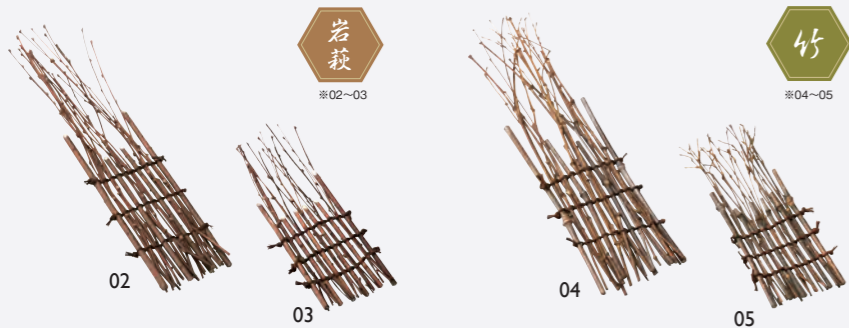

01 (66850) 金茶色

※上記商品の出荷状態です。(約18.2×18cm)

夏を彩る敷紙揃え

四季の移ろいを感じさせ、お料理を華やかに演出する敷紙です。

◆他の季節の柄もご用意しております。

尺3 七宝雲竜

雲竜和紙 | 懐石まっと

- サイズ:約26×38.5cm
- ◆無蛍光雲竜和紙を使用しております。

01 (66834) 藤色 **3,700円** (1枚当り37円)

02 (66833) 若草色 **3,700円** (1枚当り37円)

03 (66832) 桃色 **3,700円** (1枚当り37円)

04 (66831) 生成 **3,500円** (1枚当り35円)

天然素材の演出小物

- | | | |
|------|--|--|
| 萩すだれ | 02 (25252) 細・長 1,150円 約W5×H24cm | 04 (25253) 細・長 1,250円 約W5×H24cm |
| | 03 (25277) 細・短 900円 約W5×H15cm | 05 (25278) 細・短 1,050円 約W5×H15cm |

＜ご注意＞02-03は天然の岩萩を使用した製品の為、時期により材料の入手が困難になり、納期がかかる場合がございます。

- | | |
|-----------------------------|-----------------------------|
| 国産・乾燥薔薇 葉 (50枚入) | 国産・乾燥薔薇 花びら (50枚入) |
| 06 (24357) 時価 約6×3cm(バラツキ大) | 07 (24358) 時価 約5×3cm(バラツキ大) |
| ※天然素材の為、サイズには大きくバラつきがあります。 | ※天然素材の為、サイズには大きくバラつきがあります。 |

【ご注意】花びらは長時間水につけると色落ちする場合がございますので、お避けください。 ※食用ではありません。

<https://yamaco.jp/>

*有効期限：2025年3月20日 *上記価格は税抜き価格です。

尺3 枯淡

雲竜和紙 | 懐石まっと

- サイズ:約26.4×39cm
- 100枚入 **3,600円** (1枚当り36円)
- ◆無蛍光雲竜和紙を使用しております。

05 (68045) 青もみじ (4月～8月)